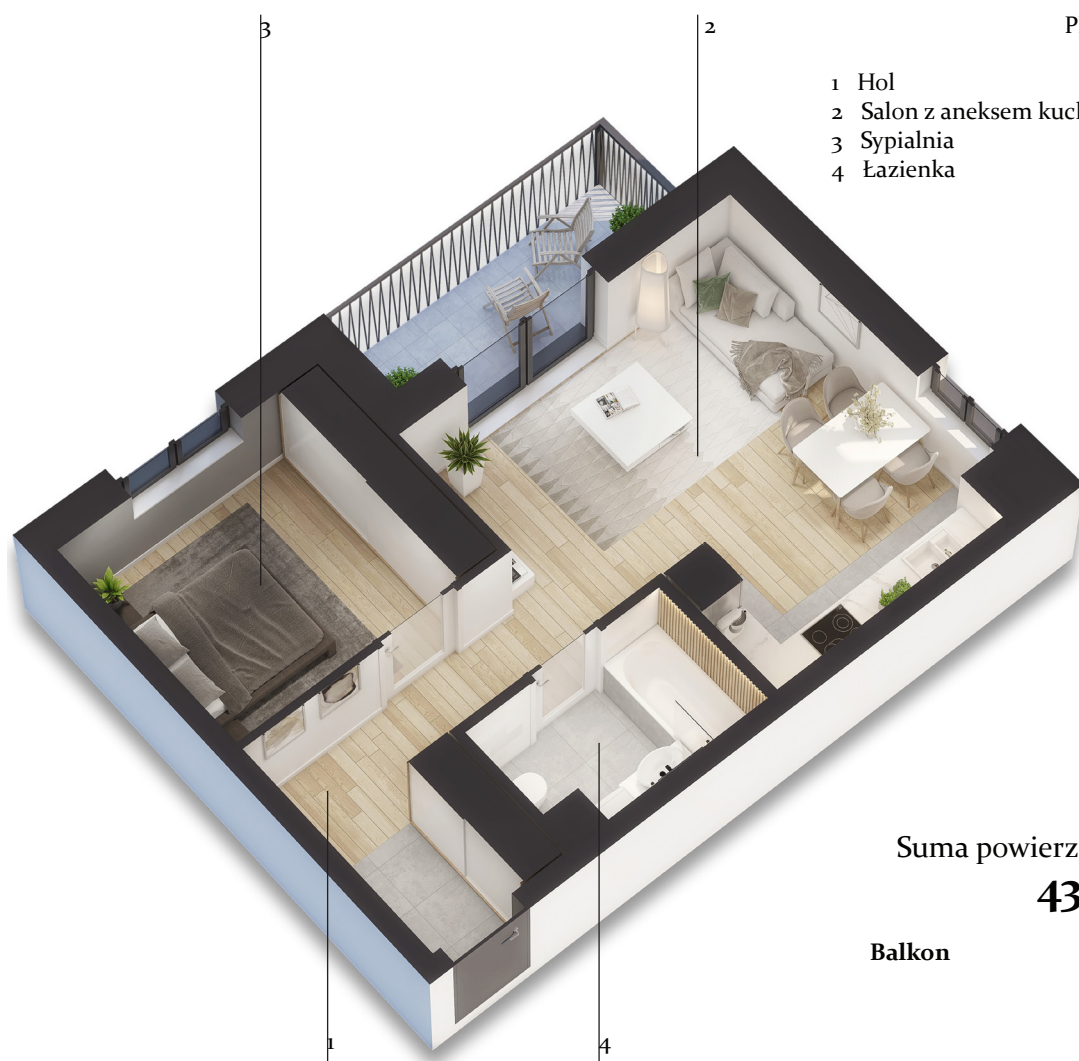

NOWY
BELWEDER

ECO DOM
DEVELOPMENT
POLSKA

www.ecodevelopment.pl

PIĘTRO 1

1	Hol	7,58 m ²
2	Salon z aneksem kuchennym	20,87 m ²
3	Sypialnia	10,63 m ²
4	Łazienka	4,36 m ²

Suma powierzchni mieszkania Mo6
43,44 m²