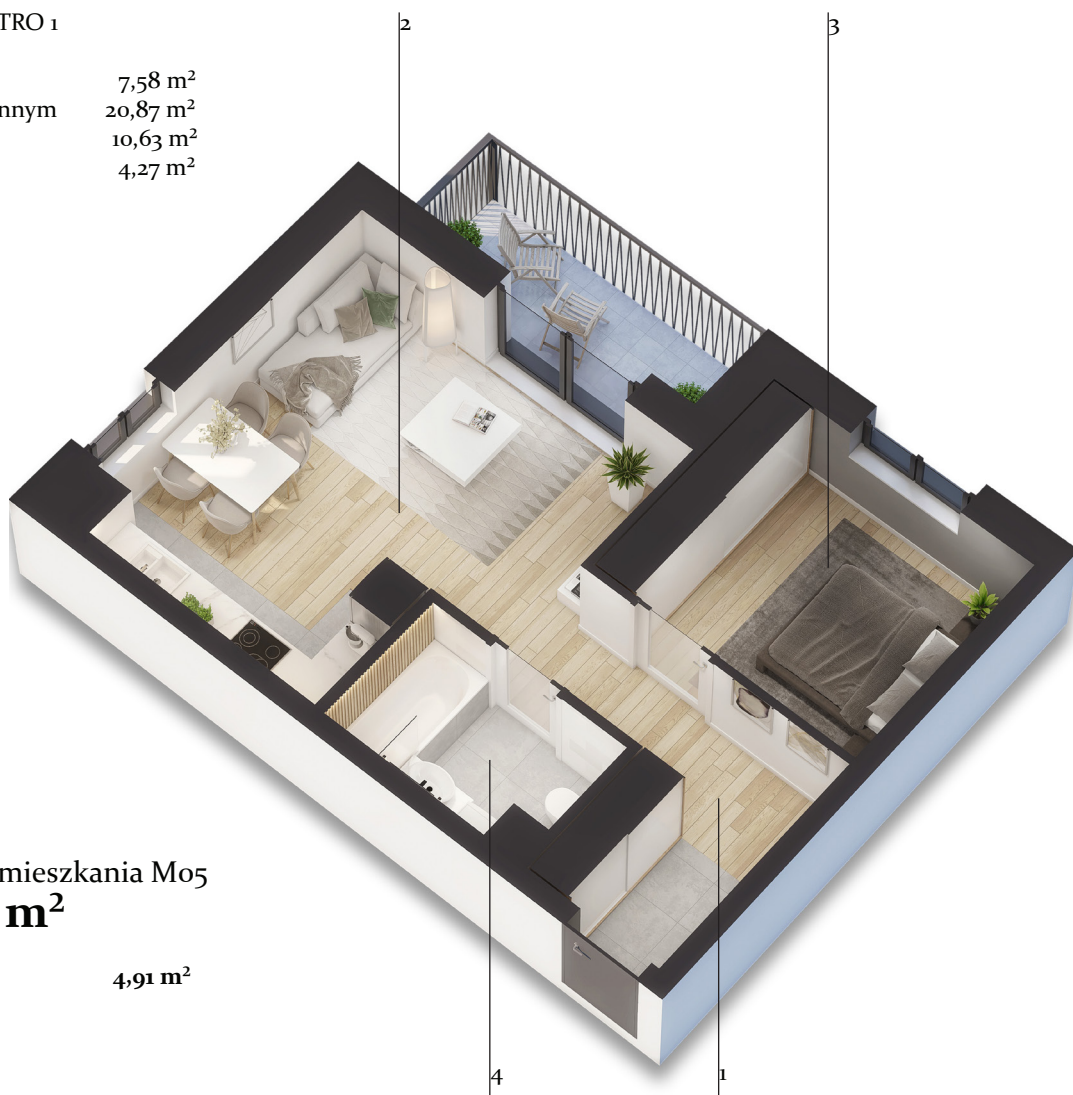

 NOWY
BELWEDER

ECO DOM
 DEVELOPMENT
 POLSKA

www.ecodevelopment.pl

PIĘTRO 1

- | | | |
|---|---------------------------|----------------------|
| 1 | Hol | 7,58 m ² |
| 2 | Salon z aneksem kuchennym | 20,87 m ² |
| 3 | Sypialnia | 10,63 m ² |
| 4 | Łazienka | 4,27 m ² |

Suma powierzchni mieszkania Mo5

43,35 m²

Balkon

4,91 m²

ECO DOM DEVELOPMENT POLSKA

Ul. Kabacki Dukt 14/57
02-798 Warszawa

Justyna Faliszewska

tel. +48 797 123 455